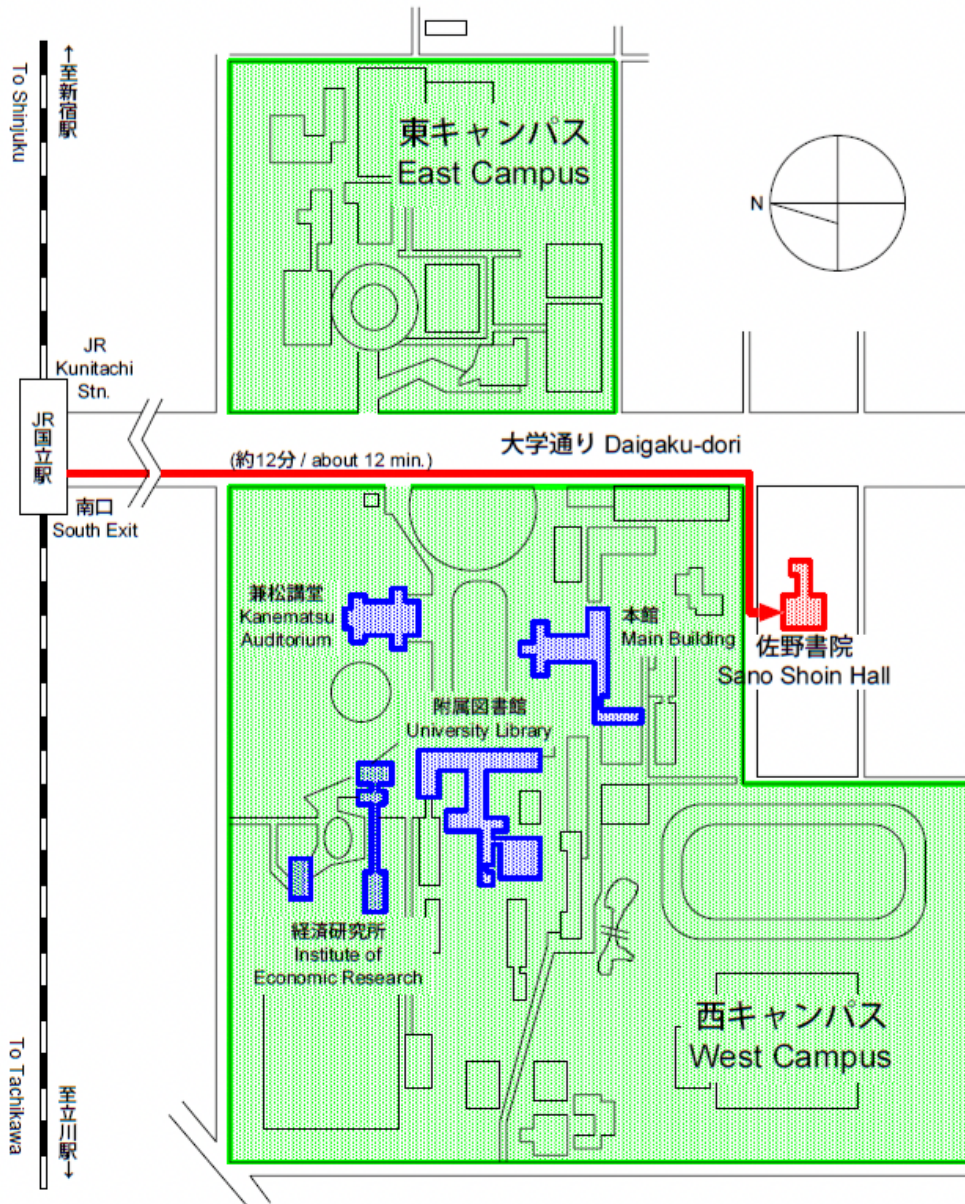

佐野書院 案内図 Route to Sano Shoin Hall

JR 中央線国立駅南口より徒歩約12分
 About 12 minutes walk from the South Exit of
 JR Kunitachi station